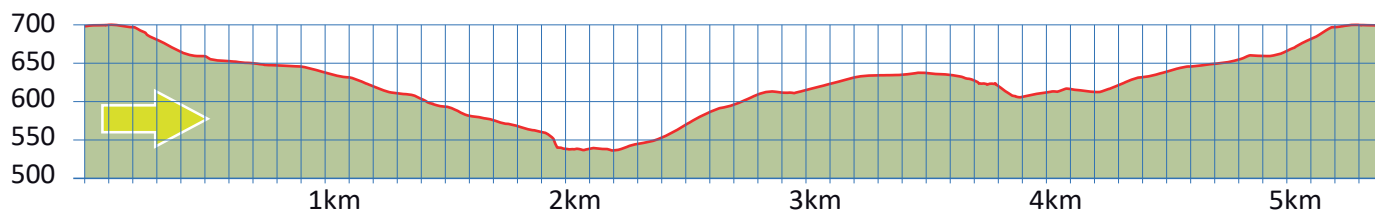

# RUINE FALKENSTEIN

22

9000 ST.GALLEN

m.ü.M.

Antenne Guggeien-Höchst

Bushaltestelle Stephanshorn

Bushaltestelle Guggeien

Restaurant Guggeien-Höchst