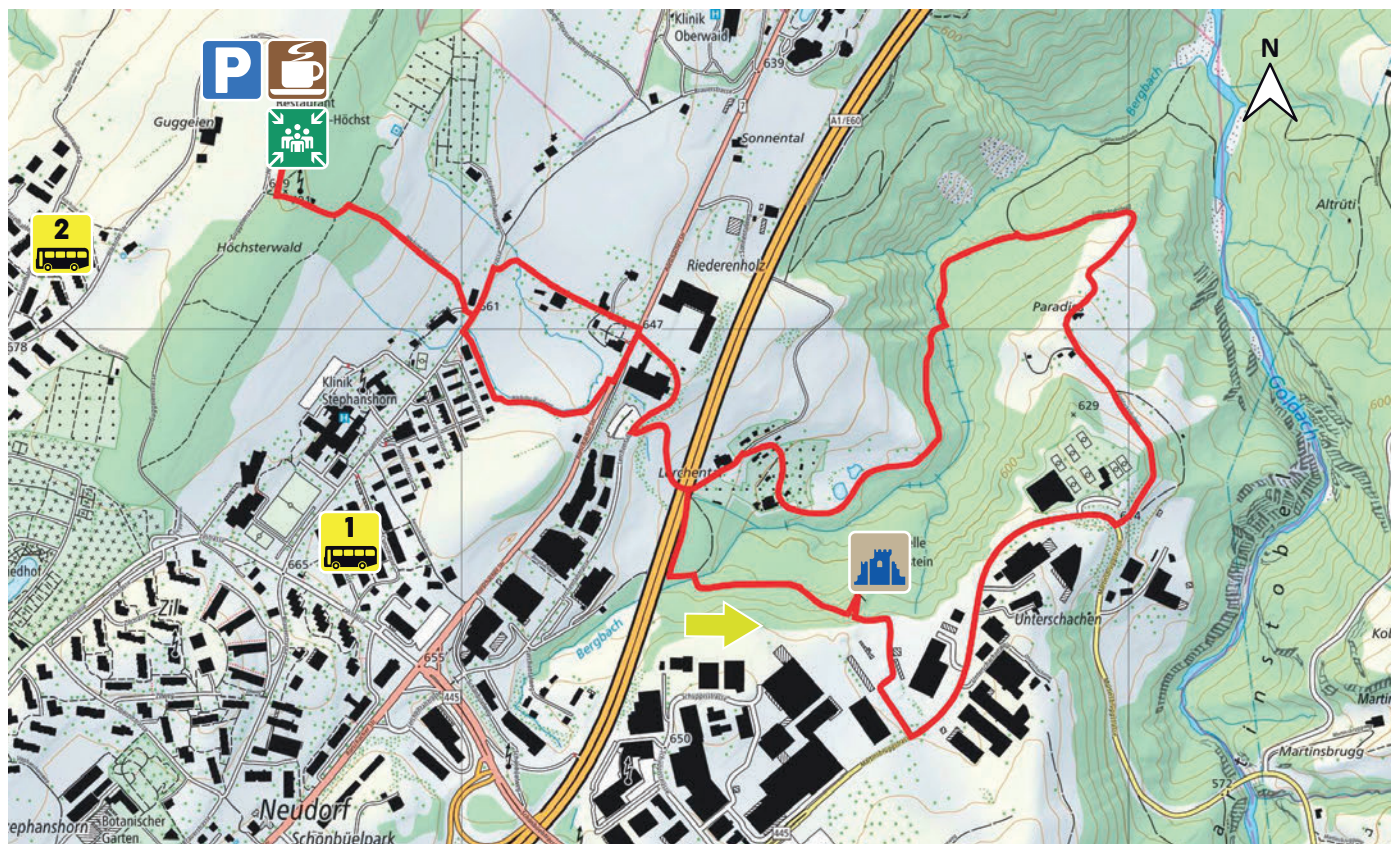

# RUINE FALKENSTEIN

22

9000 ST.GALLEN

m.ü.M.

Antenne Guggeien-Höchst

Bushaltestelle Stephanshorn

Bushaltestelle Guggeien

Restaurant Guggeien-Höchst

Ruine Falkenstein